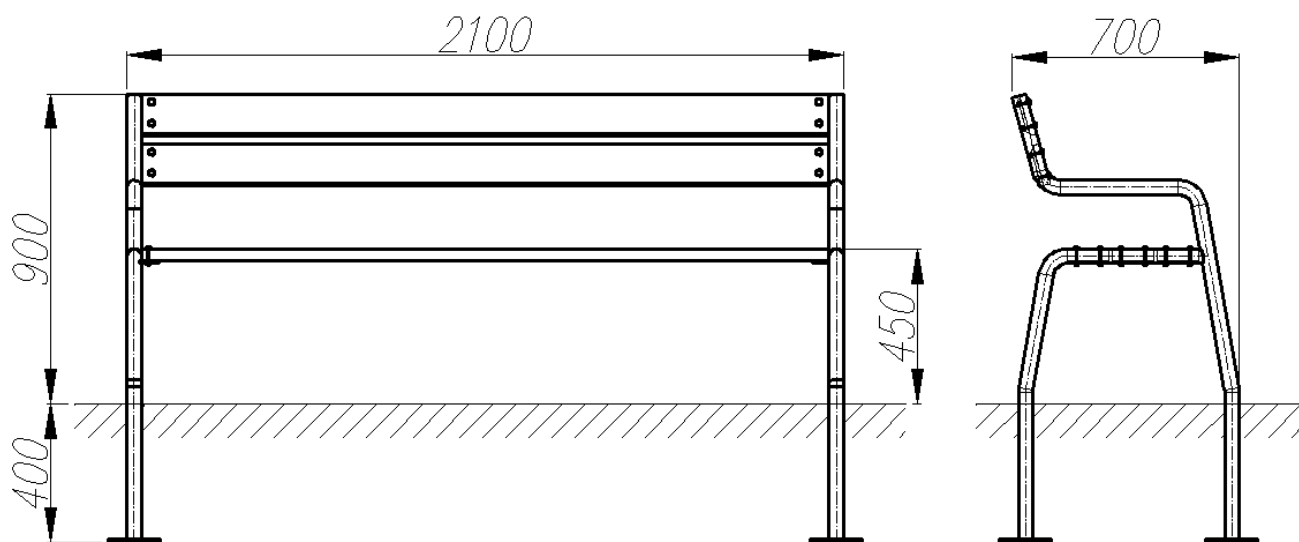

WYMIARY GABARYTOWE:

DŁUGOŚĆ: 2100 mm

SZEROKOŚĆ: 700 mm

WYSOKOŚĆ: 900 mm

KONSTRUKCJA ŁAWKI WYKONANA JEST Z RURY O PRZEKROJU
Ø 42 mm MALOWANEJ PROSZKOWO NA DOWOLNY KOLOR.

SIEDZISKO I OPARCIE WYKONANE JEST Z DESKI
MODRZEWIOWEJ LAKIEROWANEJ NA DOWOLNY KOLOR.