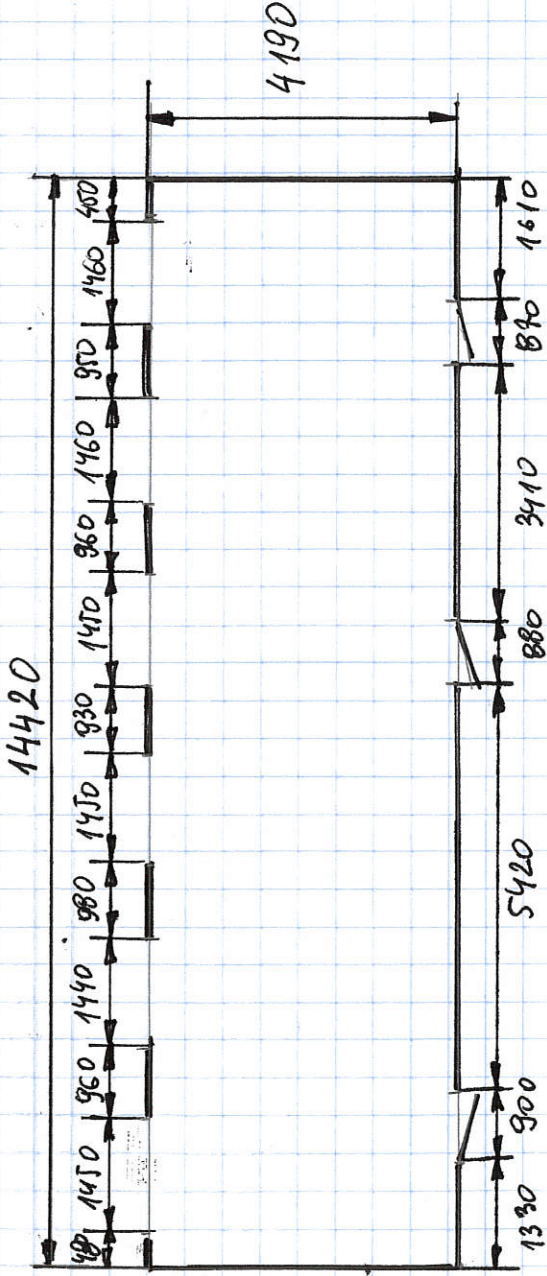

RZUT POMIESZCZENIA
ARCHINUM UCZELNIANEGO

SKALA 1:100

RZUT POMIESZCZENIA
ARCHINUM UCZELNIANEGO

SKALA 1 : 100

WYSOKOŚĆ POMIESZCZENIA
2980 mm