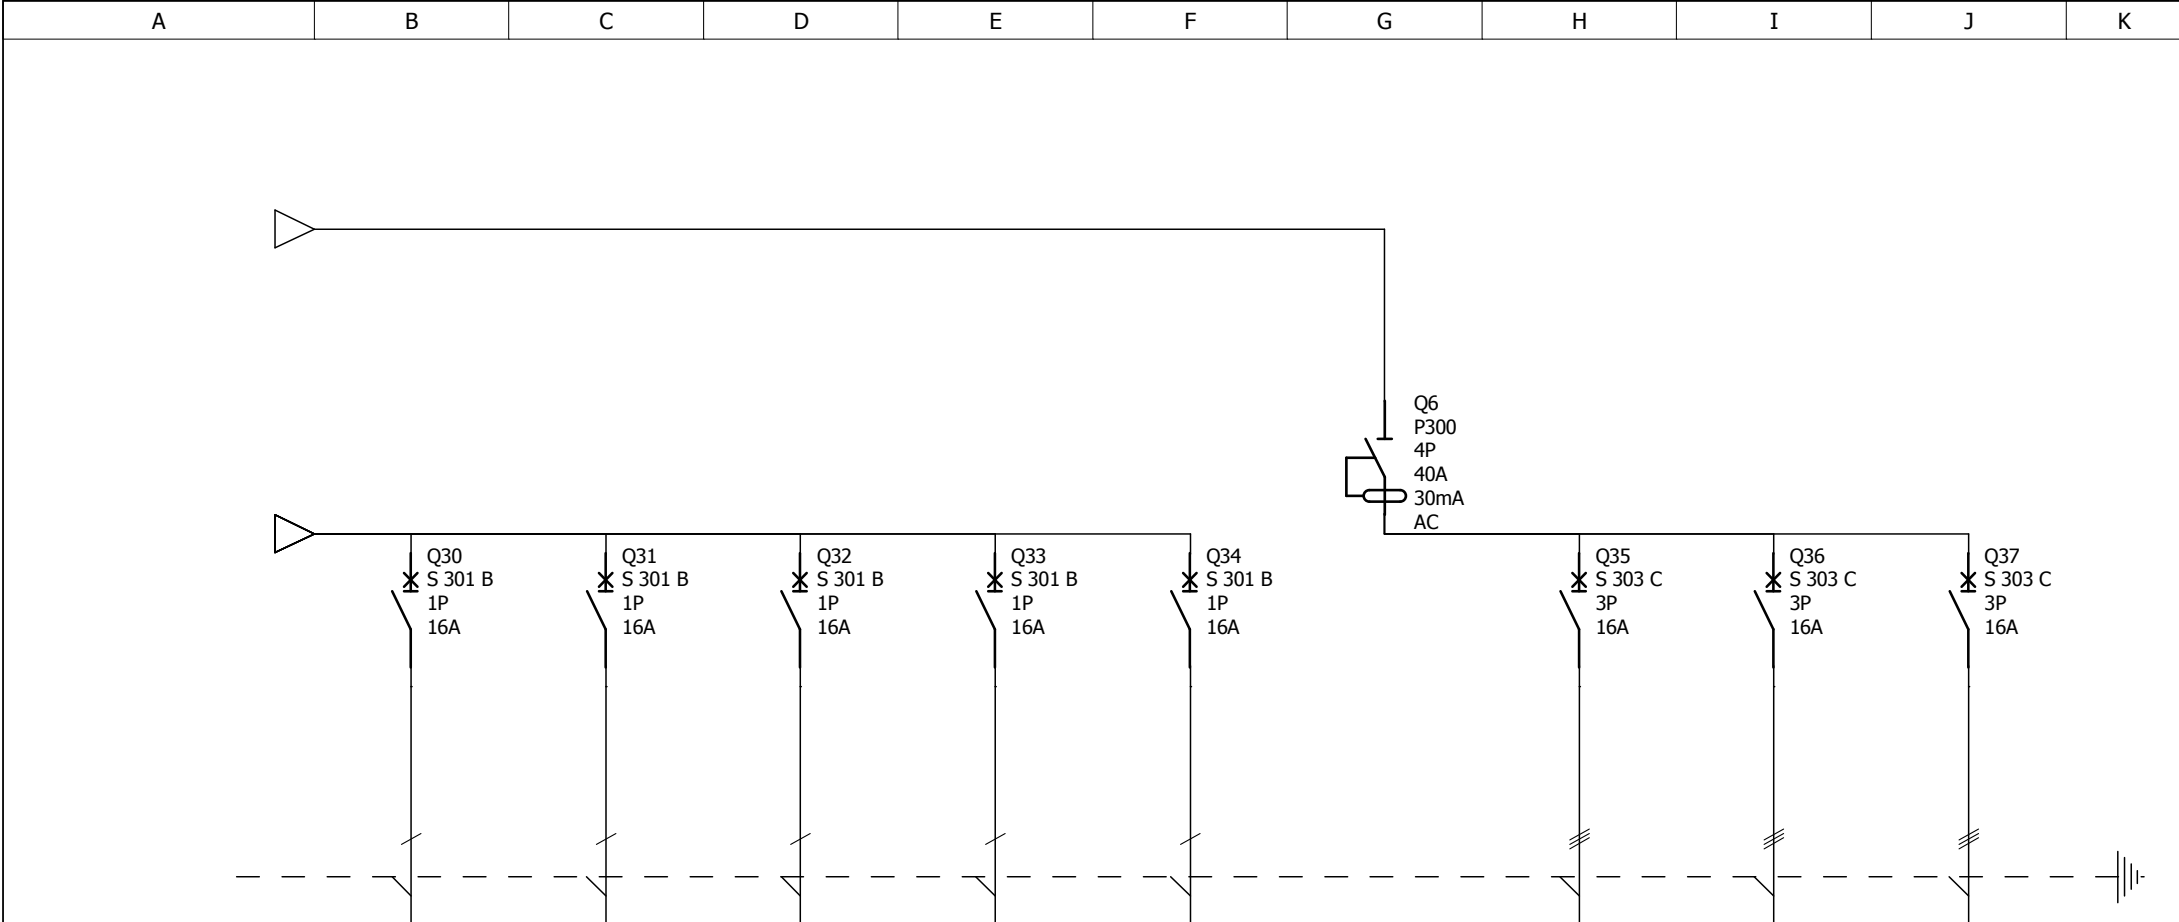

Rozdzielnica TP4-1 DS Bulionik

Rozdzielnica TP4-1

Nr. projektu:	1	C	F
Nr. rysunku:		B	E
		A	D
Data:		Autor:	Nr. akurusa: 3 / 5

Oznaczenia aparatów	Q22	Q23	Q24	Q25	Q5	Q26	Q27	Q28	Q29
Oznaczenia zacisków									
Opis	Gniazda pokój większy	Gniazda pokój większy	Gniazda pokój większy	Gniazda pokój większy		Gniazda pokój większy	Gniazda pokój większy	Gniazda pokój większy	Gniazda pokój większy
Moc									
Długość kabla									
Przekrój kabla									
Typ kabla									

Rozdzielnica TP4-1 DS Bulionik

Rozdzielnica TP4-1

Nr. projektu:	1	C	F
Nr. rysunku:		B	E
		A	D
Data:		Autor:	Nr. akurusa: 4 / 5

Oznaczenia aparatów	Q30	Q31	Q32	Q33	Q34	Q6	Q35	Q36	Q37
Oznaczenia zacisków									
Opis	Gniazda pokój większy	Gniazda pokój większy	Gniazda pokój większy	Gniazda pokój większy	Gniazda pokój większy		Gniazdo 3-faz.kucnia	Gniazdo 3-faz.kucnia	Gniazdo 3-faz.kucnia
Moc									
Długość kabla									
Przekrój kabla									
Typ kabla									