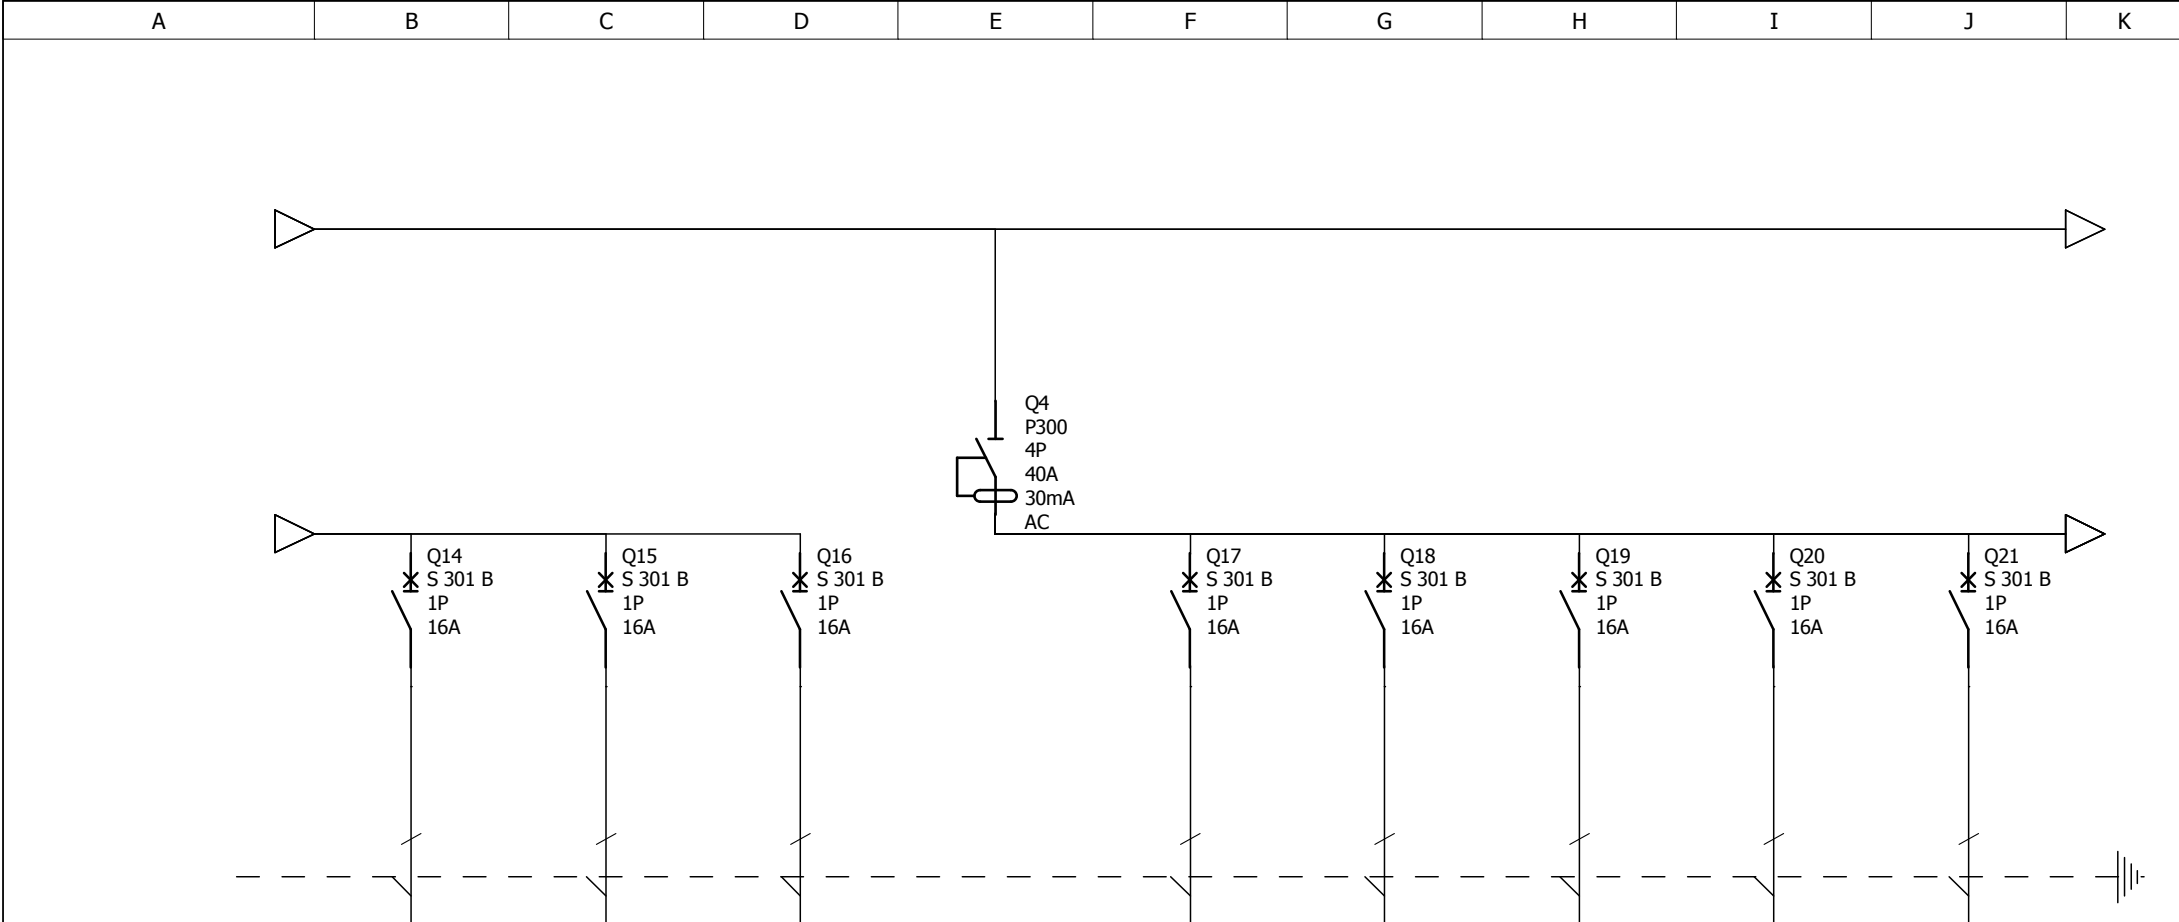

Oznaczenia aparatów	Q1	F1	Q2	Q1	Q2	Q3	Q4	Q5	Q6
Oznaczenia zacisków									
Opis		typ B*C 4P		Oświetlenie pokoje większe	Oświetlenie pokoje większe	Oświetlenie pokoje większe	Oświetlenie pokoje większe	Oświetlenie pokoje mniejsze	Oświetlenie pokoje mniejsze
Moc									
Długość kabla									
Przekrój kabla									
Typ kabla									

Rozdzielnica TP4-1 DS Bulionik

Rozdzielnica TP4-1

Nr. projektu:	1	C	F
Nr. rysunku:		B	E
		A	D
Data:		Autor:	Nr. akurusa: 1 / 5

A B C D E F G H I J K

Oznaczenia aparatów	Q7	K1	Q3	Q8	Q9	Q10	Q11	Q12	Q13
Oznaczenia zacisków									
Opis		Oświetlenie korytarz		Gniazda pokój mniejszy	Gniazda pokój mniejszy	Gniazda pokój mniejszy	Gniazda pokój mniejszy	Gniazda pokój mniejszy	Gniazda pokój mniejszy
Moc									
Długość kabla									
Przekrój kabla									
Typ kabla									

Rozdzielnica TP4-1 DS Bulionik

Rozdzielnica TP4-1

Nr. projektu:	1	C	F
Nr. rysunku:		B	E
		A	D
Data:		Autor:	Nr. akurusa: 2 / 5

Oznaczenia aparatów	Q14	Q15	Q16	Q4	Q17	Q18	Q19	Q20	Q21
Oznaczenia zacisków									
Opis	Gniazda pokój mniejszy	Gniazda pokój mniejszy	Gniazda pokój mniejszy		Gniazda pokój większy	Gniazda pokój większy	Gniazda pokój większy	Gniazda pokój większy	Gniazda pokój większy
Moc									
Długość kabla									
Przekrój kabla									
Typ kabla									

Rozdzielnica TP4-1 DS Bulionik

Rozdzielnica TP4-1

Nr. projektu:	1	C	F
Nr. rysunku:		B	E
		A	D
Data:		Autor:	Nr. akurusa: 3 / 5

Oznaczenia aparatów	Q22	Q23	Q24	Q25	Q5	Q26	Q27	Q28	Q29
Oznaczenia zacisków									
Opis	Gniazda pokój większy	Gniazda pokój większy	Gniazda pokój większy	Gniazda pokój większy		Gniazda pokój większy	Gniazda pokój większy	Gniazda pokój większy	Gniazda pokój większy
Moc									
Długość kabla									
Przekrój kabla									
Typ kabla									