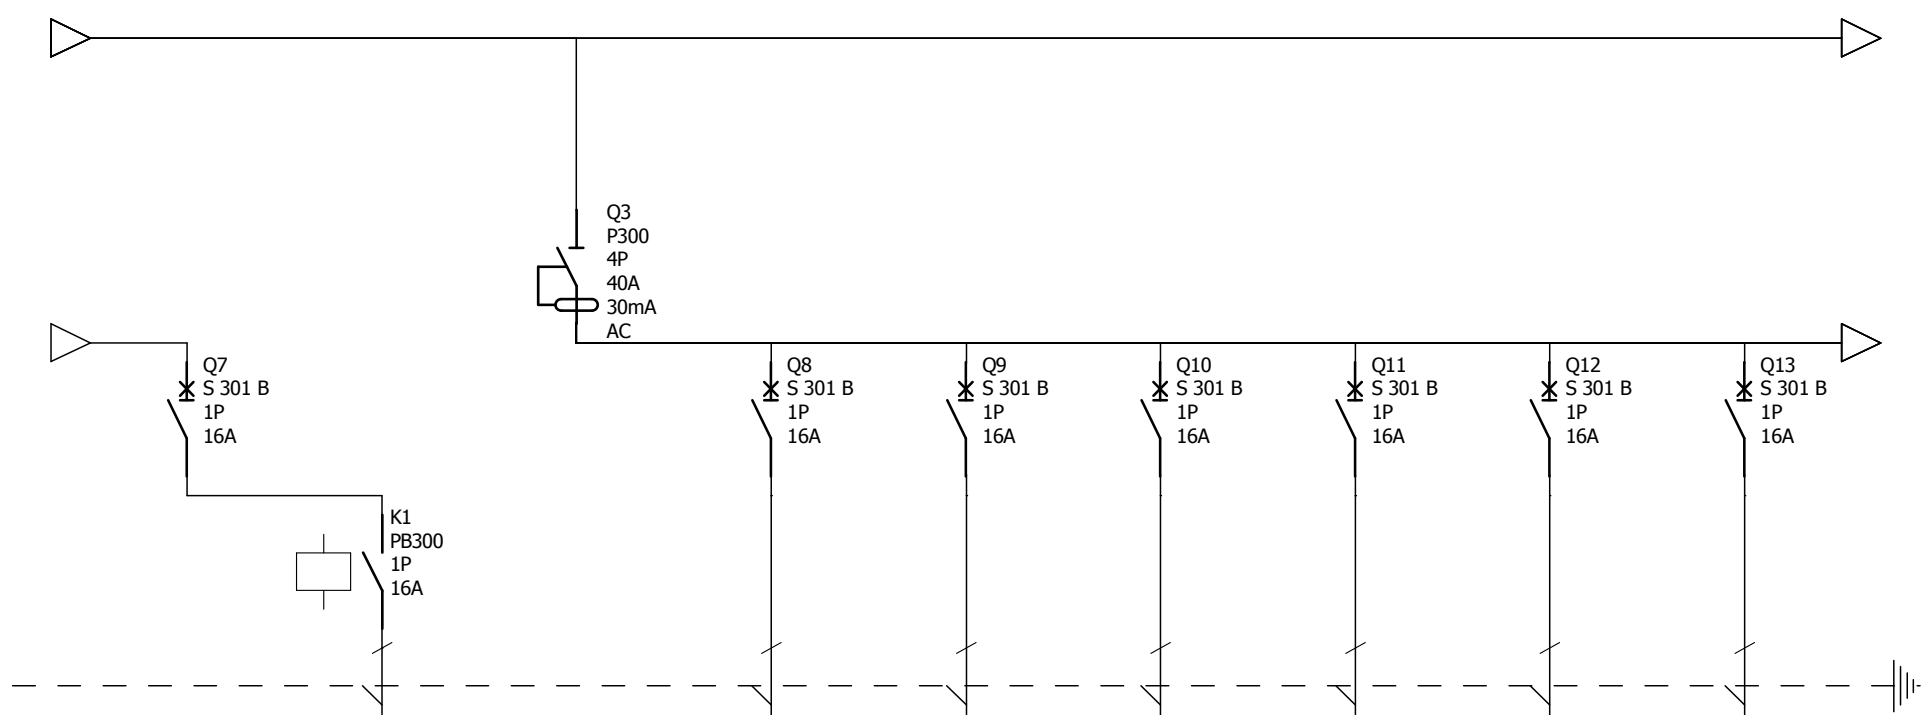

Oznaczenia aparatów	Q1	F1	Q2	Q1	Q2	Q3	Q4	Q5	Q6
Oznaczenia zacisków									
Opis		typ B*C 4P		Oświetlenie pokoje większe	Oświetlenie pokoje większe	Oświetlenie pokoje większe	Oświetlenie pokoje większe	Oświetlenie pokoje mniejsze	Oświetlenie pokoje mniejsze
Moc									
Długość kabla									
Przekrój kabla									
Typ kabla									

Rozdzielnica TP4-1 DS Bulionik

Rozdzielnica TP4-1

Nr. projektu:	1	C	F
Nr. rysunku:		B	E
		A	D
Data:		Autor:	Nr. akurusa: 1 / 5

A B C D E F G H I J K

Oznaczenia aparatów	Q7	K1	Q3	Q8	Q9	Q10	Q11	Q12	Q13
Oznaczenia zacisków									
Opis		Oświetlenie korytarz		Gniazda pokój mniejszy	Gniazda pokój mniejszy	Gniazda pokój mniejszy	Gniazda pokój mniejszy	Gniazda pokój mniejszy	Gniazda pokój mniejszy
Moc									
Długość kabla									
Przekrój kabla									
Typ kabla									

Rozdzielnica TP4-1 DS Bulionik

Rozdzielnica TP4-1

Nr. projektu:	1	C	F
Nr. rysunku:		B	E
		A	D
Data:		Autor:	Nr. akurusa: 2 / 5

Oznaczenia aparatów	Q14	Q15	Q16	Q4	Q17	Q18	Q19	Q20	Q21
Oznaczenia zacisków									
Opis	Gniazda pokój mniejszy	Gniazda pokój mniejszy	Gniazda pokój mniejszy		Gniazda pokój większy	Gniazda pokój większy	Gniazda pokój większy	Gniazda pokój większy	Gniazda pokój większy
Moc									
Długość kabla									
Przekrój kabla									
Typ kabla									

Rozdzielnica TP4-1 DS Bulionik

Rozdzielnica TP4-1

Nr. projektu:	1	C	F
Nr. rysunku:		B	E
		A	D
Data:		Autor:	Nr. akurusa: 3 / 5

Oznaczenia aparatów	Q22	Q23	Q24	Q25	Q5	Q26	Q27	Q28	Q29
Oznaczenia zacisków									
Opis	Gniazda pokój większy	Gniazda pokój większy	Gniazda pokój większy	Gniazda pokój większy		Gniazda pokój większy	Gniazda pokój większy	Gniazda pokój większy	Gniazda pokój większy
Moc									
Długość kabla									
Przekrój kabla									
Typ kabla									