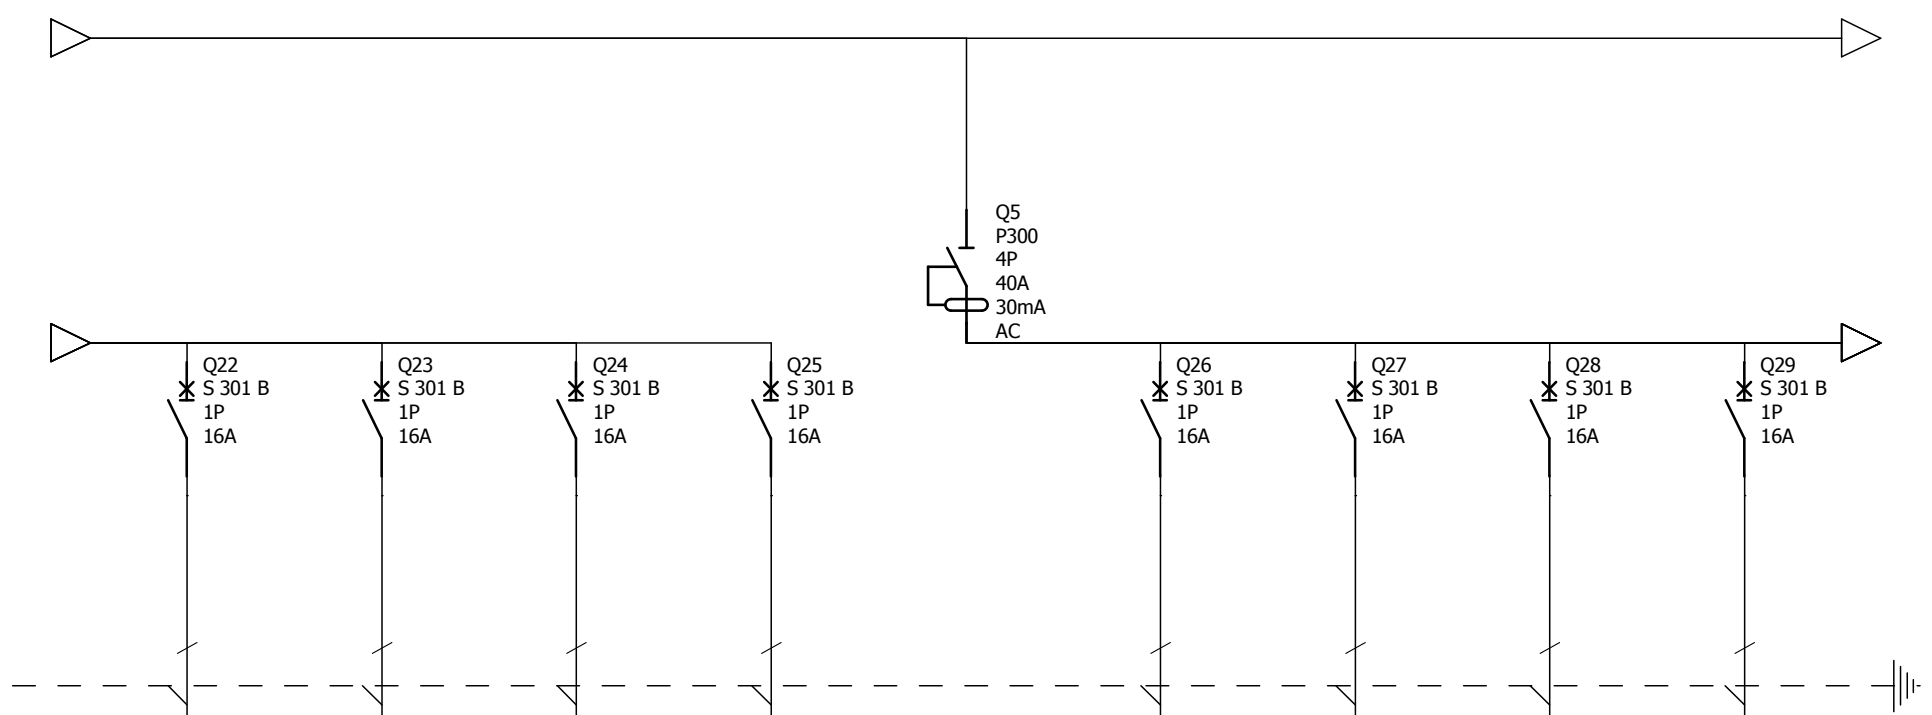

Rozdzielnica TP4-1 DS Bulionik

Rozdzielnica TP4-1

Nr. projektu:	1	C	F
Nr. rysunku:		B	E
		A	D
Data:		Autor:	Nr. akurusa: 2 / 5

Oznaczenia aparatów	Q14	Q15	Q16	Q4	Q17	Q18	Q19	Q20	Q21
Oznaczenia zacisków									
Opis	Gniazda pokój mniejszy	Gniazda pokój mniejszy	Gniazda pokój mniejszy		Gniazda pokój większy	Gniazda pokój większy	Gniazda pokój większy	Gniazda pokój większy	Gniazda pokój większy
Moc									
Długość kabla									
Przekrój kabla									
Typ kabla									

Rozdzielnica TP4-1 DS Bulionik

Rozdzielnica TP4-1

Nr. projektu:	1	C	F
Nr. rysunku:		B	E
		A	D
Data:		Autor:	Nr. akurusa: 3 / 5

Oznaczenia aparatów	Q22	Q23	Q24	Q25	Q5	Q26	Q27	Q28	Q29
Oznaczenia zacisków									
Opis	Gniazda pokój większy	Gniazda pokój większy	Gniazda pokój większy	Gniazda pokój większy		Gniazda pokój większy	Gniazda pokój większy	Gniazda pokój większy	Gniazda pokój większy
Moc									
Długość kabla									
Przekrój kabla									
Typ kabla									